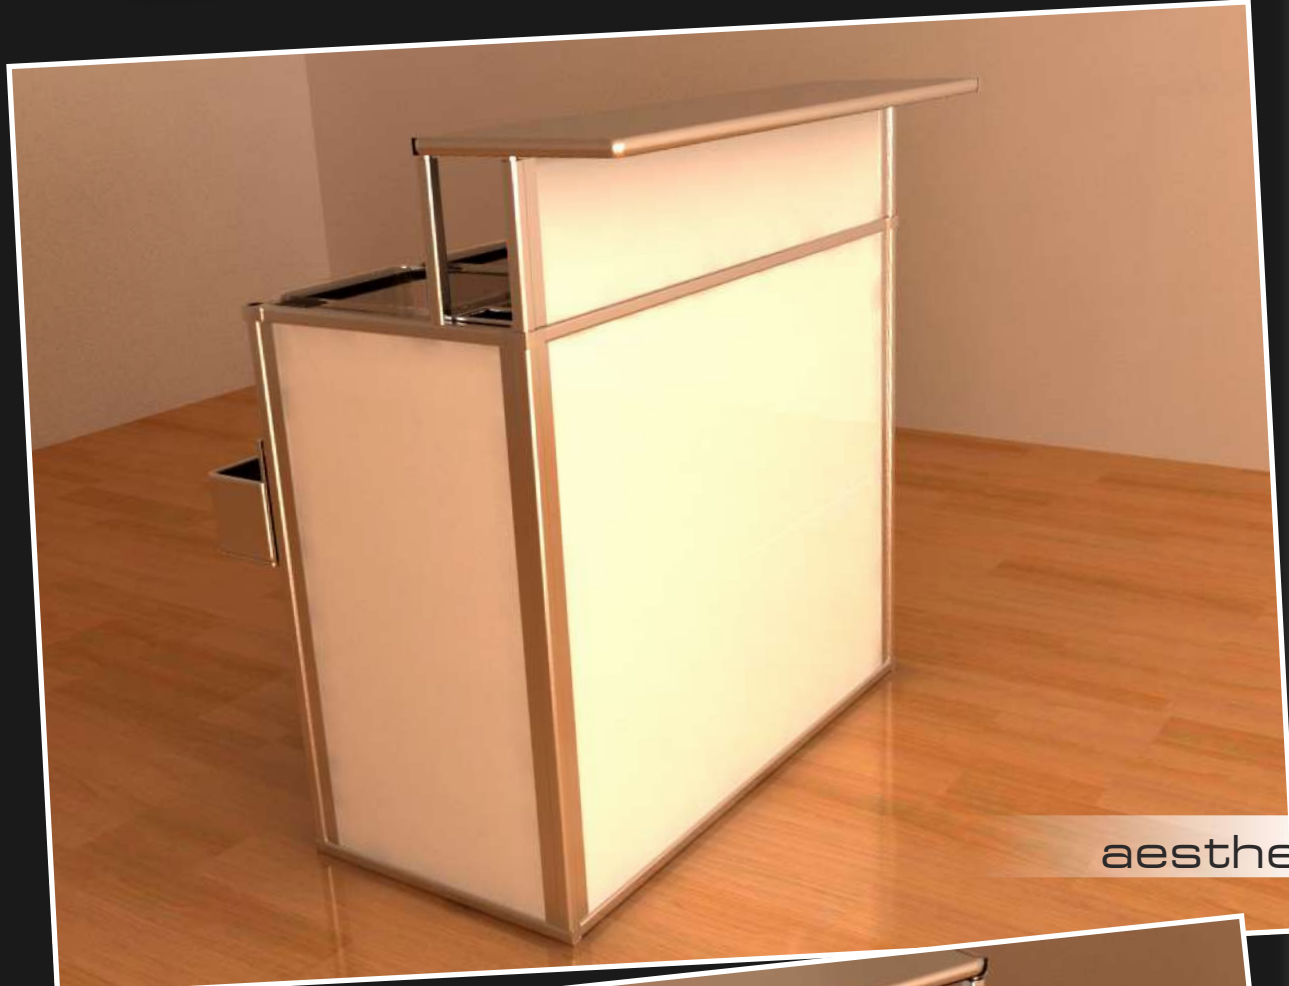

ELITE STATION

La più innovativa Cocktail Station per
eventi - manifestazioni - locali estivi - fiere
feste private - allestimenti temporanei

SI ASSEMBLA IN 60 SECONDI

aesthetics

functionality

sectional

foto

foto

foto